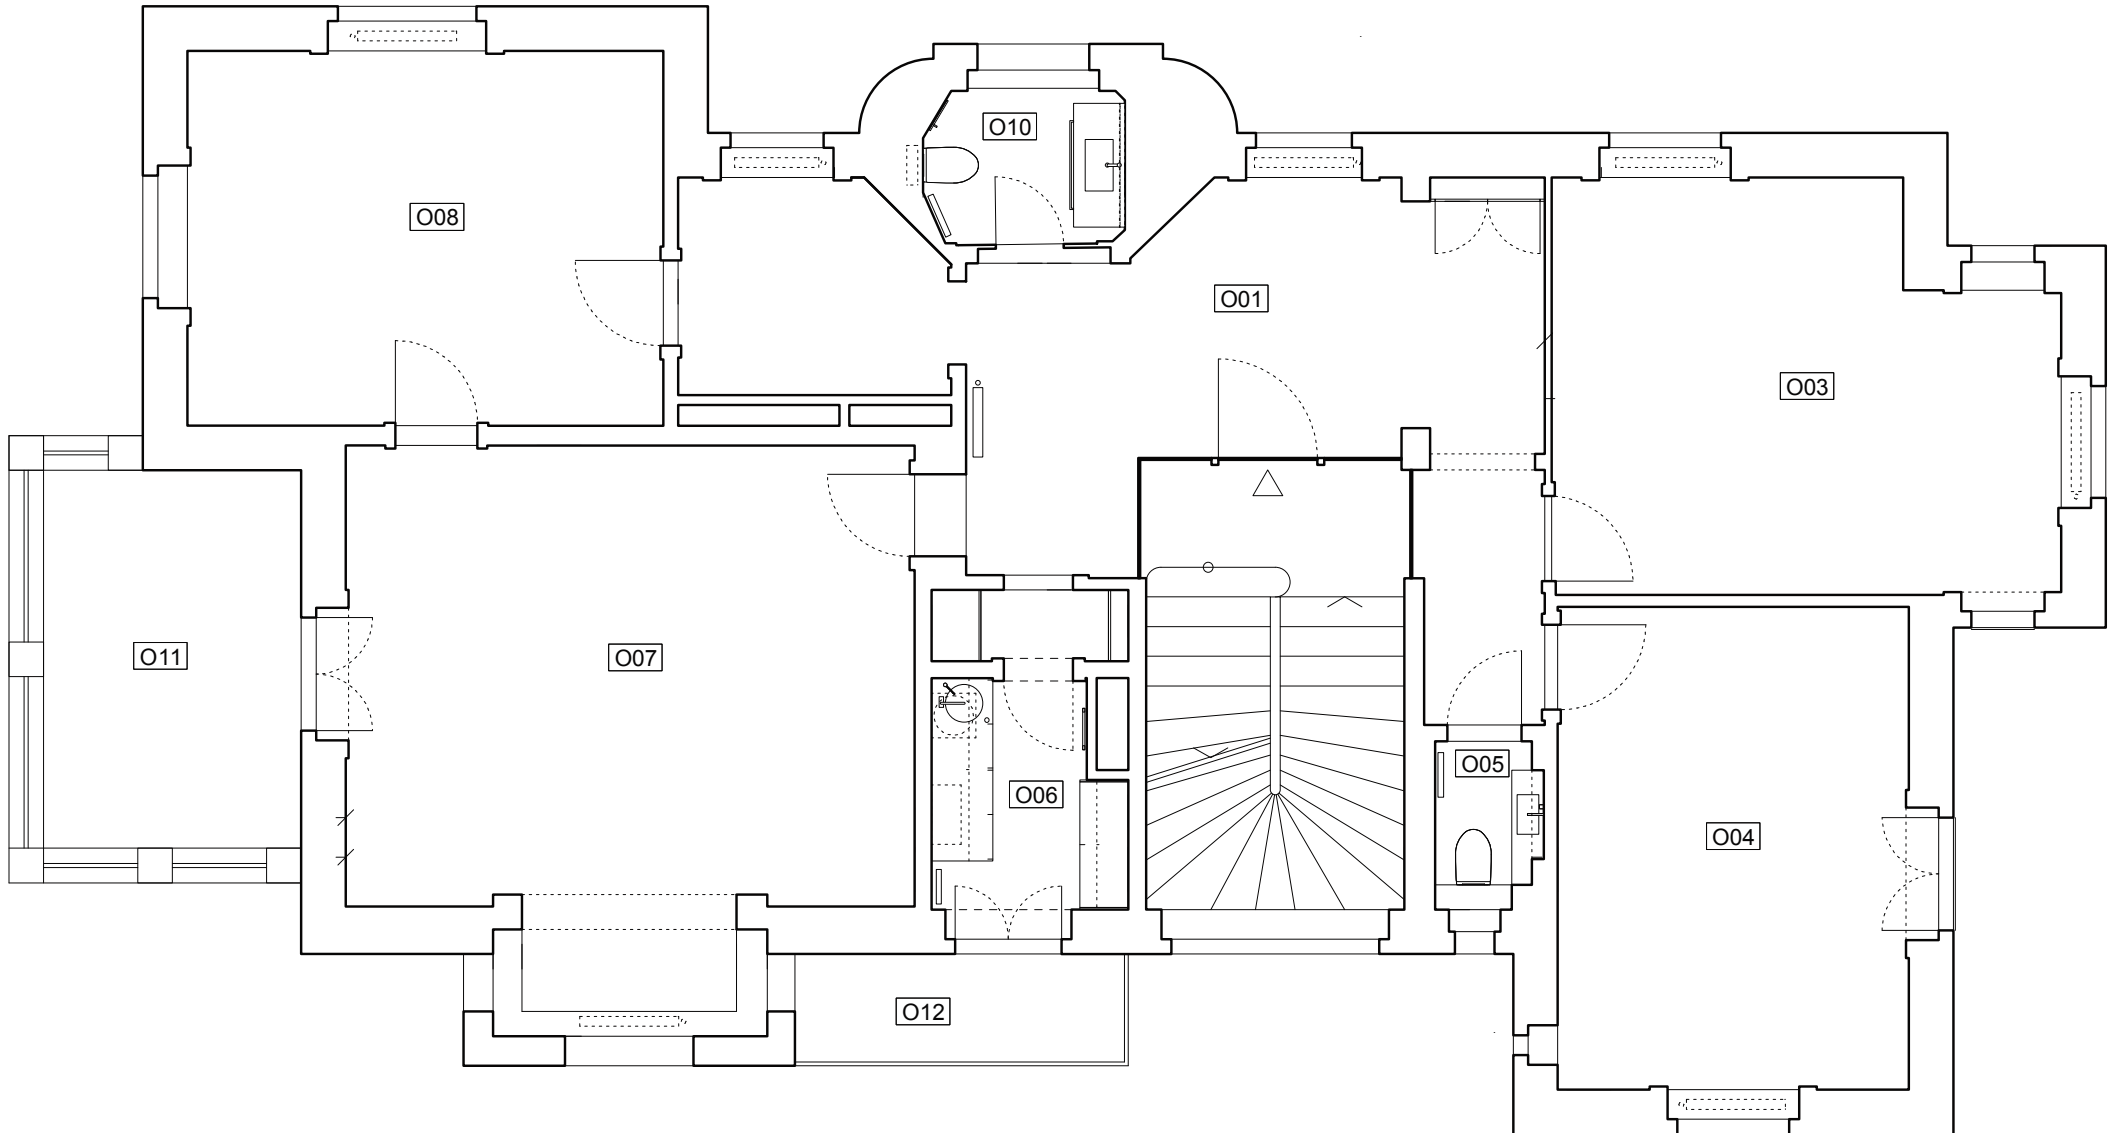

EG Süd 116 m²

U 01 Eingang	15 m ²	U 09 Büro	35 m ²
U 02 Büro	25 m ²	U 10 Büro	21 m ²
U 03 Büro	13 m ²	U 11 Toilette	1 m ²
U 04 Kaffeeküche	3 m ²		
U 06 Toilette	3 m ²		

■ Fläche nicht vermietbar

UG 41 m²

U 12 Kaffeeküche	10 m ²
U 13 Sitzungsraum	31 m ²

■ Fläche nicht vermietbar

OG 125 m²

O01	Eingangsbereich	26 m ²	O08	Büro	18 m ²
O03	Büro	20 m ²	O10	Toilette	4 m ²
O04	Büro	18 m ²	O11	Terasse	10 m ²
O05	Toilette	2 m ²	O12	Balkon	4 m ²
O06	Kaffeeküche	7 m ²			
O07	Büro	30 m ²			

DG 127 m²

D 01	Eingang	21 m ²	D 06	Abstellraum	1 m ²
D 02	Büro	21 m ²	D 07	Büro	26 m ²
D 03	Büro	17 m ²	D 08	Büro	18 m ²
D 04	Toilette	2 m ²	D 09	Büro	6 m ²
D 05	Kaffeeküche	6 m ²	D 10	Büro	9 m ²