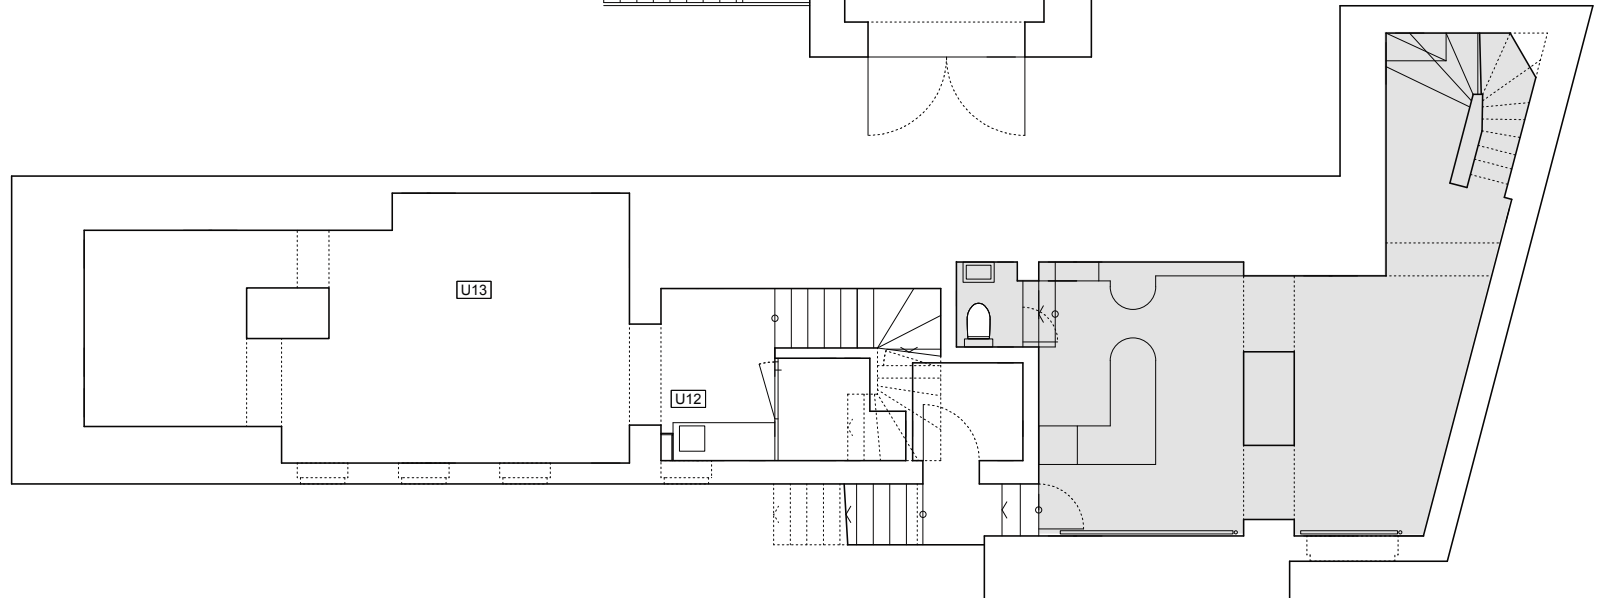

EG Süd 116 m²

U 01 Eingang	15 m ²	U 09 Büro	35 m ²
U 02 Büro	25 m ²	U 10 Büro	21 m ²
U 03 Büro	13 m ²	U 11 Toilette	1 m ²
U 04 Kaffeeküche	3 m ²		
U 06 Toilette	3 m ²		

■ Fläche nicht vermietbar

UG 41 m²

U 12 Kaffeeküche	10 m ²
U 13 Sitzungsraum	31 m ²

■ Fläche nicht vermietbar

OG 125 m²

O01	Eingangsbereich	26 m ²	O08	Büro	18 m ²
O03	Büro	20 m ²	O10	Toilette	4 m ²
O04	Büro	18 m ²	O11	Terasse	10 m ²
O05	Toilette	2 m ²	O12	Balkon	4 m ²
O06	Kaffeeküche	7 m ²			
O07	Büro	30 m ²			

DG 127 m²

D 01	Eingang	21 m ²	D 06	Abstellraum	1 m ²
D 02	Büro	21 m ²	D 07	Büro	26 m ²
D 03	Büro	17 m ²	D 08	Büro	18 m ²
D 04	Toilette	2 m ²	D 09	Büro	6 m ²
D 05	Kaffeeküche	6 m ²	D 10	Büro	9 m ²