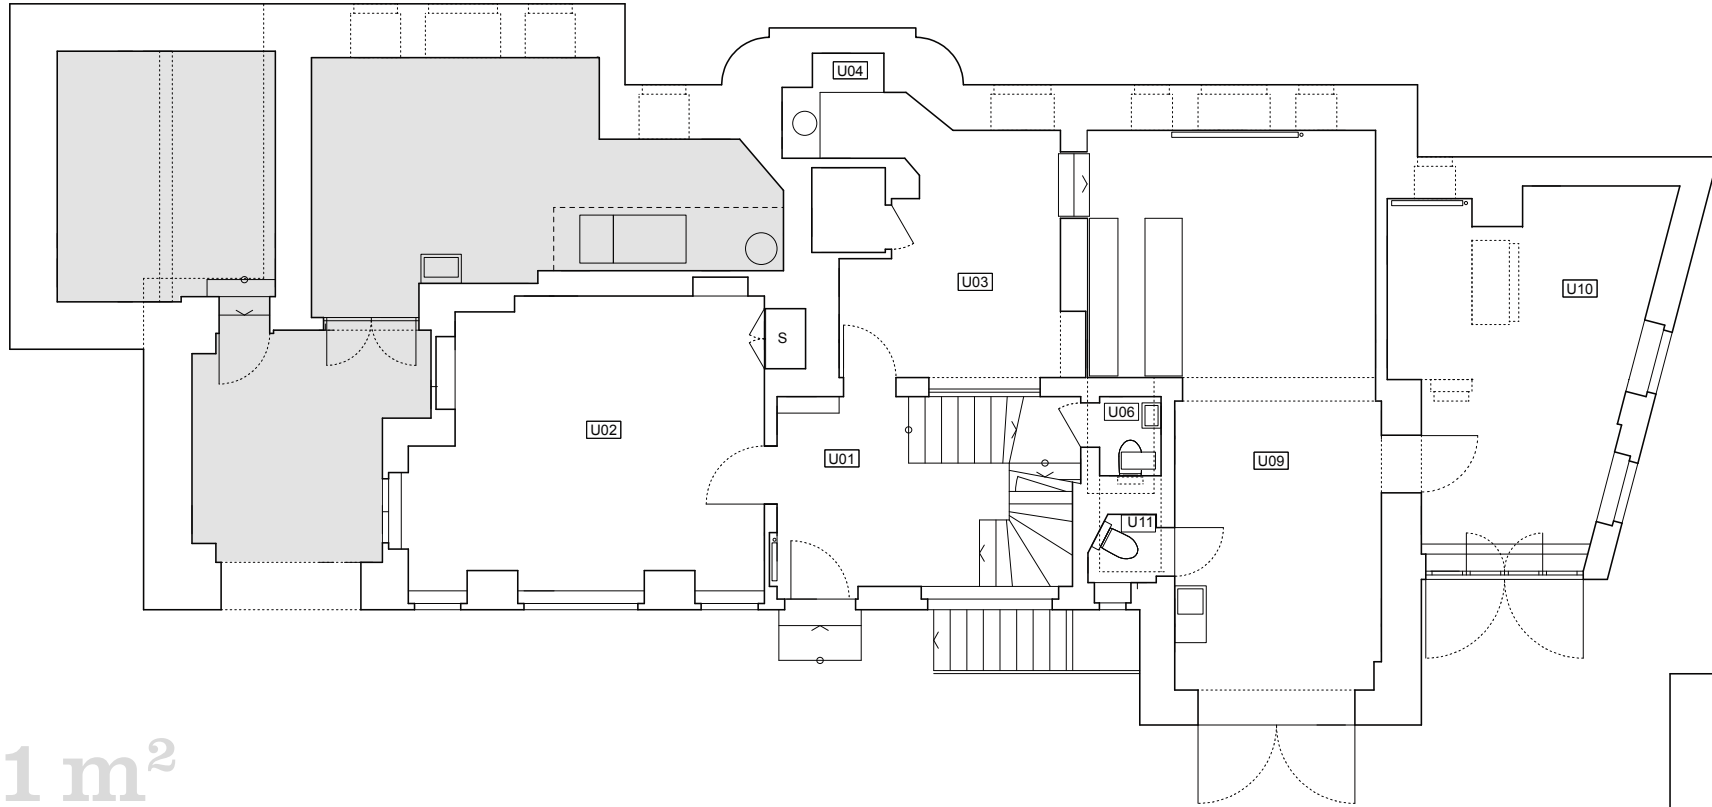

EG Süd 116 m²

U 01 Eingang	15 m ²	U 09 Büro	35 m ²
U 02 Büro	25 m ²	U 10 Büro	21 m ²
U 03 Büro	13 m ²	U 11 Toilette	1 m ²
U 04 Kaffeeküche	3 m ²		
U 06 Toilette	3 m ²		

■ Fläche nicht vermietbar

UG 41 m²

U 12 Kaffeeküche	10 m ²
U 13 Sitzungsraum	31 m ²

■ Fläche nicht vermietbar

OG 125 m²

O01	Eingangsbereich	26 m ²	O08	Büro	18 m ²
O03	Büro	20 m ²	O10	Toilette	4 m ²
O04	Büro	18 m ²	O11	Terasse	10 m ²
O05	Toilette	2 m ²	O12	Balkon	4 m ²
O06	Kaffeeküche	7 m ²			
O07	Büro	30 m ²			

DG 127 m²

D 01	Eingang	21 m ²	D 06	Abstellraum	1 m ²
D 02	Büro	21 m ²	D 07	Büro	26 m ²
D 03	Büro	17 m ²	D 08	Büro	18 m ²
D 04	Toilette	2 m ²	D 09	Büro	6 m ²
D 05	Kaffeeküche	6 m ²	D 10	Büro	9 m ²